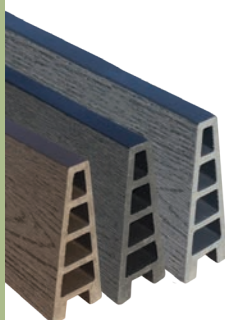

BullKlink®

h

BullKlink®

Farver i lærk

- Ubehandlet
- Pine

Farver i trykimprægneret

- Grøn trykimprægneret
- Sortmalet
- Antracitmalet
- Teakmalet

Bullklink® består af stabelbare planker, som er fremstillet af sibirisk lærk eller trykimprægneret kvalitetsgran.

Bullklink® af gran tilbydes malet i sort, antracit eller teak farve.

Bullklink® lærk leveres i pine farve.

Dækhøjde for en Bullklink® planke er 10 cm

TopKompo®

h

TopKompo®

Farver

- Moseeg
- Antracit
- Sort

TopKompo® består af stabelbare profiler, som er fremstillet af **WPC**. Vores WPC er fremstillet af 70% bambus fibre og 30% genbrugsplast.

TopKompo® gør dig fri for vedligeholdelse.

TopKompo® er havehegn.dk's svar på højeste formstabilitet og kvalitet, hvor udseende og holdbarhed går hånd i hånd.