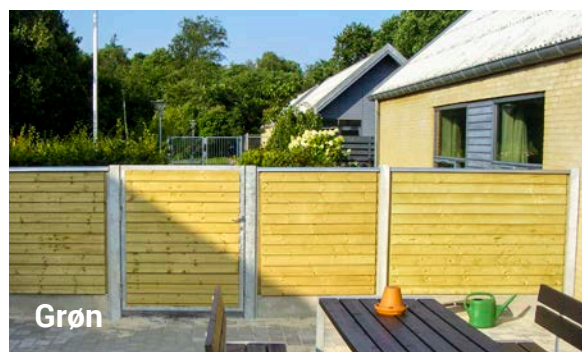

Trykimprægneret

Trykimprægneret klinkehegn bliver fremstillet af kvalitetsgran, som er trykimprægneret i klasse AB, GRAN.

Havehegn.dk tilbyder at male trykimprægneret klinkehegn i farverne sort, antracit og teak.