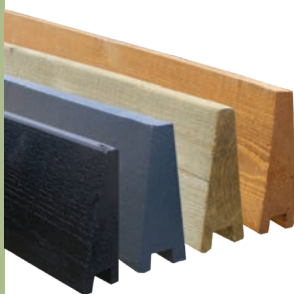

## Farver i trykimprægneret

- Grøn trykimprægneret
- Sortmalet
- Antracitmalet
- Teakmalet

Bullklink® består af stabelbare planker, som er fremstillet af sibirisk lærk eller trykimprægneret kvalitetsgran.